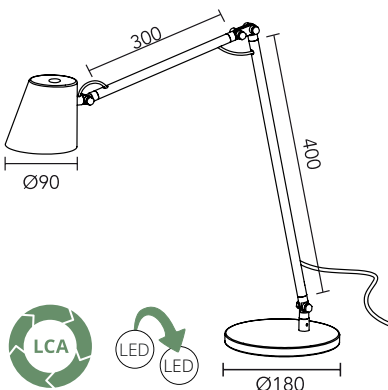

*Dimmer:* Trinløs dimmer

*Opladningsfunktion:* Qi-opladning, USB-opladning

Model	Farve	Vare nr.	Pris
SINGAPORE	Sort	775740	872
SINGAPORE	Hvid	775741	872

Hvid

Sort