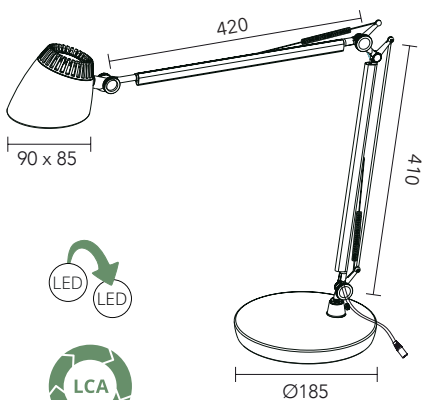

Model	Farve	Vare nr.	Pris
VALENCIA med fod	Hvid	775802	1512
VALENCIA med fod	Sort	775800	1512
VALENCIA med bordtvinge	Hvid	775902	1386
VALENCIA med bordtvinge	Sort	775900	1386
Tilvalg	Farve	Vare nr.	Pris
Bordtvinge	Hvid	775759	200
Bordtvinge	Sort	775761	200