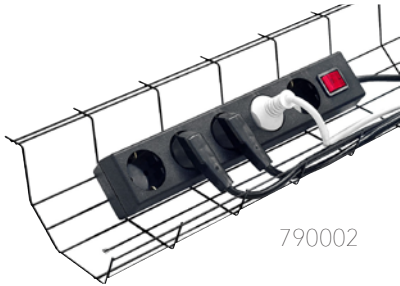

CPU computerholder

CPU-holderen placerer den stationære computer under skrivebordet. Holderen kan justeres både i bredden og højden for at kunne håndtere forskellige computerstørrelser og formater. Den er nem og ukompliceret at montere. Kan også bruges til borde med sargkanter. Materiale: Metal, tekstil.

Produkt	Farve	Vare nr.	Pris
CPU computerholder, justerbar	Sølv	500990	595