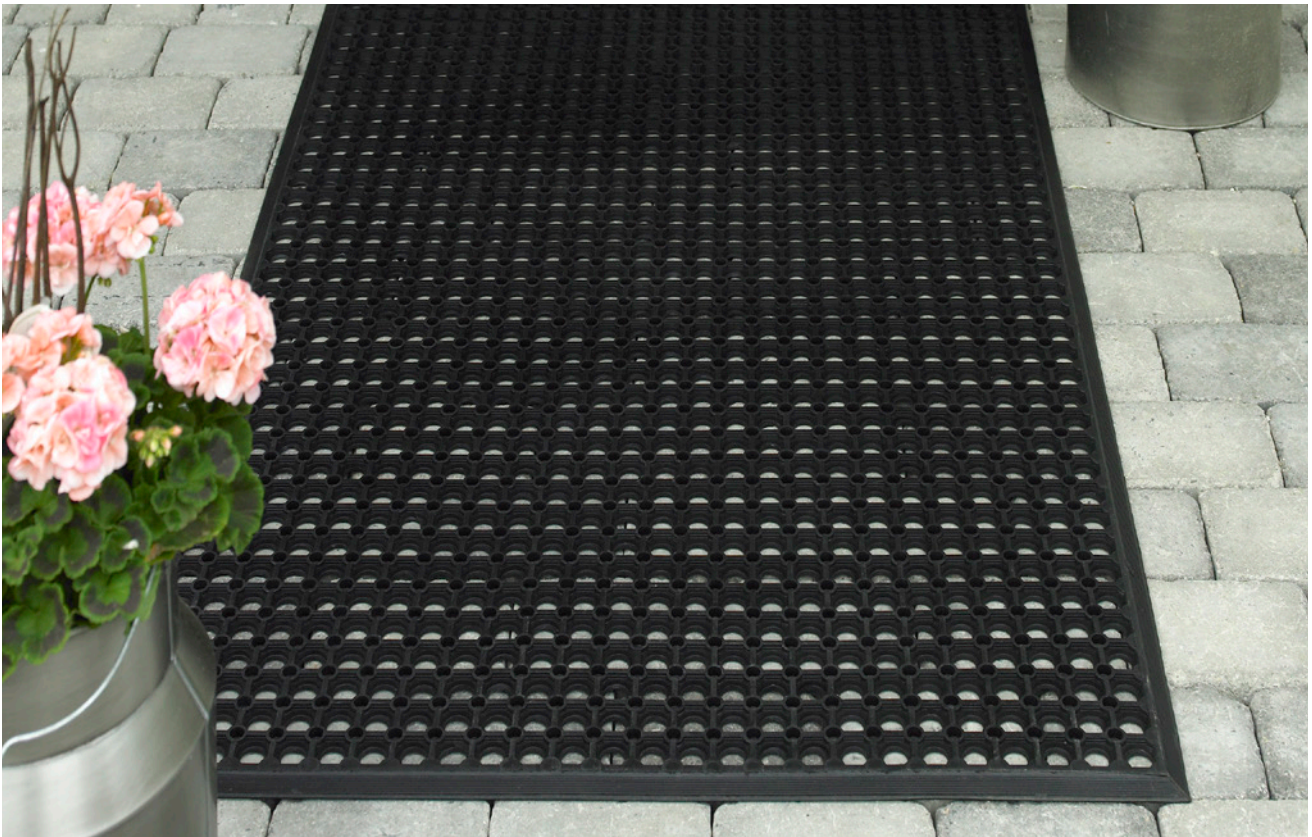

H 14 mm
B 106 cm
D 157 cm

YOGA LIGHT skrabemåtte

YOGA LIGHT er en PVC-fri skridsikker ridsemåtte af naturgummi. En ringgummimåtte der er effektiv selv ved store mængder snavs. Affaset kant.

Miljø: Til indendørs og udendørs brug. Modert trafik.
Egenskab: God skrabefunktion, skridsikker.
Materiale: Naturgummi.
Tykkelse: 14 mm
Pleje: Rystes og/eller skylles.
Garanti: 2 år

Mål (cm)	Format	Farve	Varenr.	Pris
106 x 157 cm	Måtte	Sort	348021	775