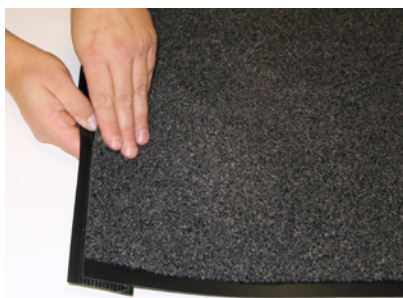

Sort meleret

Antracit meleret

H 8 mm
B 90 cm
D 60 cm/150 cm

H 8 mm
B 90/120 cm
D 18,3 m/20 m

Kantliste på kort/kapsiden.

SOLETT tørremåtte

SOLETT er en effektiv tørremåtte af olefin med vinylbagside. Entrémåtten har en høj absorptionskapacitet. En blød og slidstærk måtte. Med kant. Metervare.