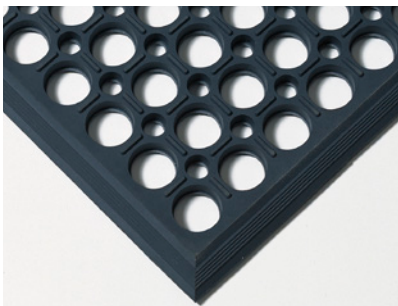

H 14 mm
B 106 cm
D 157 cm

YOGA LIGHT skrabemåtte

YOGA LIGHT er en PVC-fri skridsikker ridsemåtte af naturgummi. En ringgummimåtte der er effektiv selv ved store mængder snavs. Affaset kant.

Miljø: Til indendørs og udendørs brug. Modert trafik.
Egenskab: God skrabefunktion, skridsikker.
Materiale: Naturgummi.
Tykkelse: 14 mm
Pleje: Rystes og/eller skylles.
Garanti: 2 år

Mål (cm)	Format	Farve	Varenr.	Pris
106 x 157 cm	Måtte	Sort	348021	775