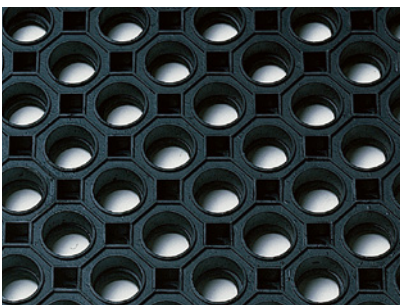

H 23 mm
B 100 cm
D 150 cm

YOGA ZAP

PVC
FREE

YOGA ZAP En PVC-fri, slidstærk og opbyggelig ringmåtte af naturgummi. En gummiåtte med åben ring, der effektivt skraber snavs af.

Mål (cm)	Format	Farve	Varenr.	Pris
100 x 150 cm	Matta ZAP	Sort	151001	1 025

YOGA ZON/ZAP kobling er et PVC-fri naturgummimodul til at forbinde flere måtter.

Mål (cm)	Format	Farve	Varenr.	Pris
One size	Kobling	Sort	151117	45

Sort

Sort