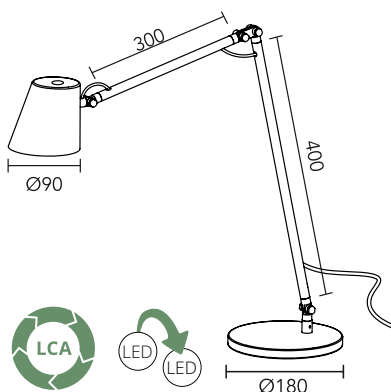

*Uppladdningsfunktion: Qi-laddning, USB-laddning*

Modell	Färg	Art.nr	Pris
SINGAPORE	Svart	775740	1244
SINGAPORE	Vit	775741	1244

Vit

Svart

Svart