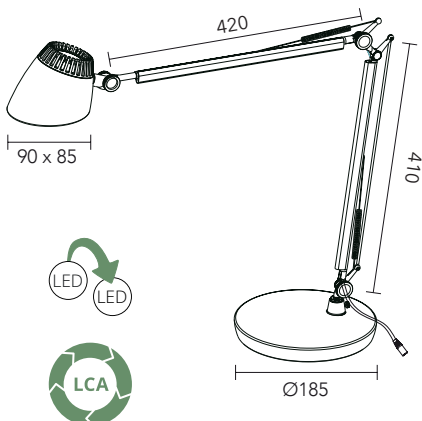

Modell	Färg	Art.nr	Pris
VALENCIA med fot	Vit	775802	2037
VALENCIA med fot	Svart	775800	2037
VALENCIA med klämfäste	Vit	775902	1869
VALENCIA med klämfäste	Svart	775900	1869
Tillval	Färg	Art.nr	Pris
Klämfäste	Vit	775759	205
Klämfäste	Svart	775761	205