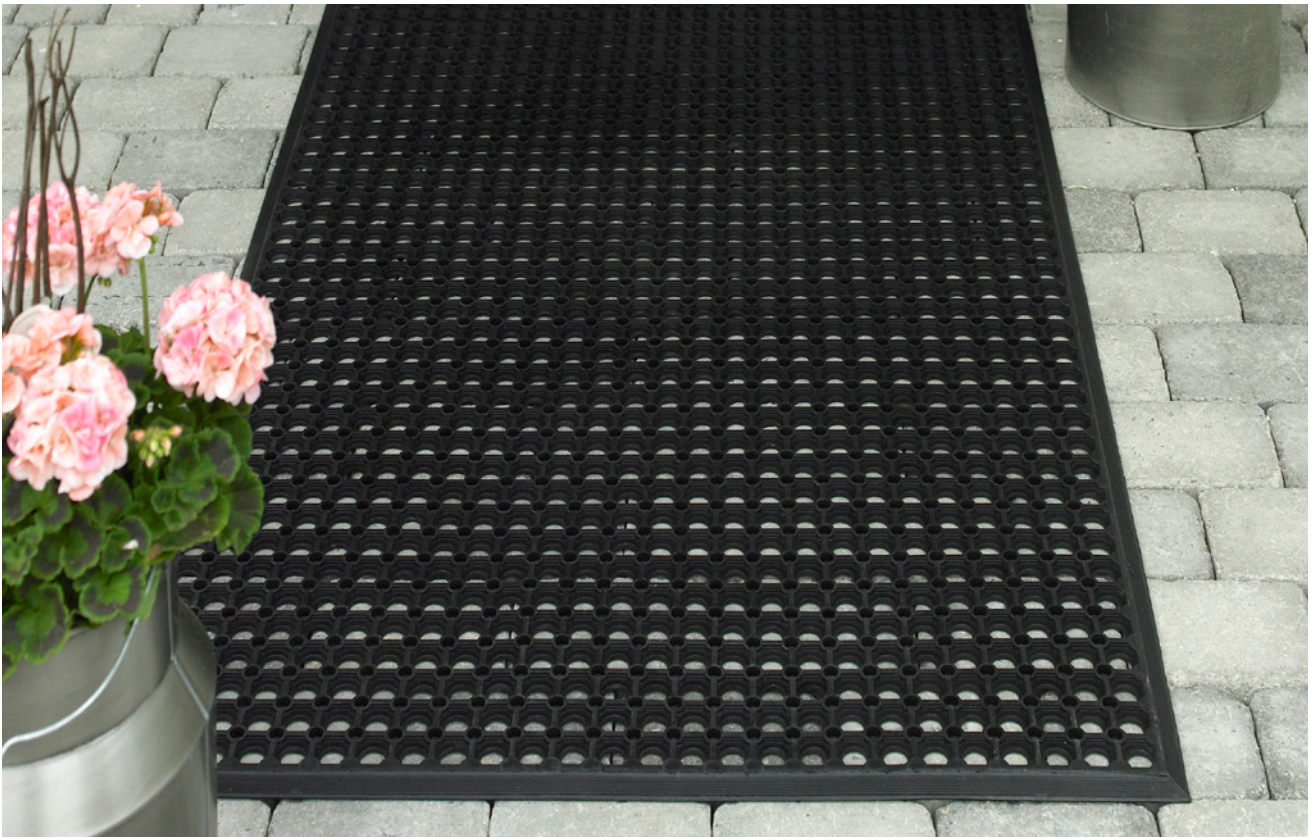

H 14 mm
B 106 cm
D 157 cm

YOGA LIGHT skrapmatta

YOGA LIGHT är en PVC-fri halksäker skrapmatta i naturgummi. En öppen ringgummimatta som effektivt skrapar av smuts. Fasad kant.

Miljö: För inom- och utomhusbruk. Medelhög trafik.
Egenskap: Bra skrapfunktion, halksäker.
Material: Naturgummi.
Tjocklek: 14 mm
Skötsel: Skakas och/eller spolras av.
Garanti: 2 år

Mått (cm)	Format	Färg	Art.nr	Pris
106 x 157 cm	Matta	Svart	348021	1 183