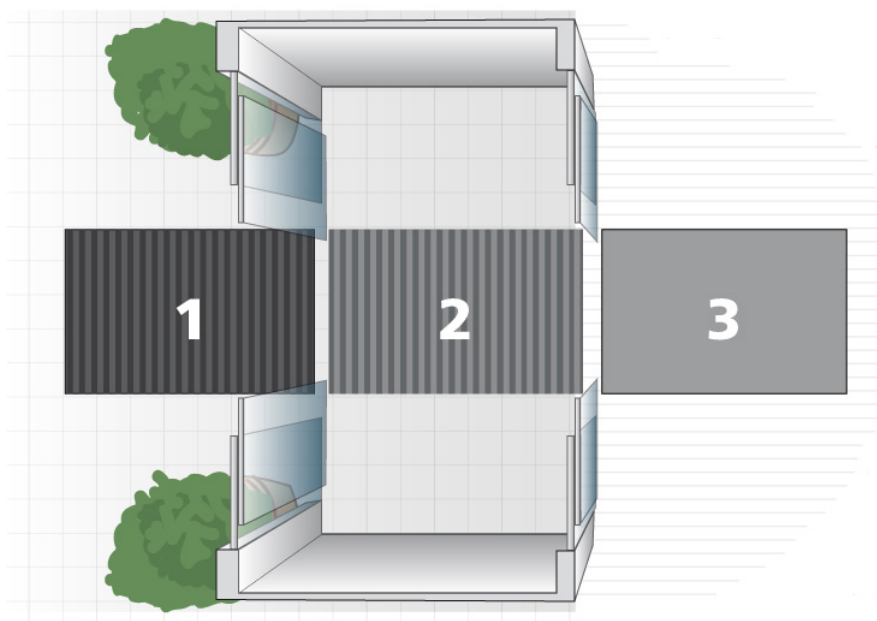

Entrémattor för alla miljöer

Med vårt beprövade 3-zons rengöringssystem, ett begrepp som innebär att man fångar upp till 90% av smuts och fukt som förs in via entrén. Det mest optimala är en lösning i tre zoner, först en skrapmatta som tar hand om den värsta smutsen, därefter en kombinationsmatta som tar den fina smutsen och slutligen en torkmatta som även tar den sista vätan.

Ibland finns det inte plats för att bygga en entré i två eller tre steg/zoner. Då rekommenderar vi en kombinationsmatta som klarar att både skrapa av grov smuts och torka upp väta.

ZON 1	ZON 2	ZON 3
Utomhus	Inomhus/entréer under tak	Inomhus
Grov smuts	Fin smuts	Fin smuts / väta
Skrapmattor	Skrapmattor	Torkmattor
	Kombinationsmattor	Kombinationsmattor