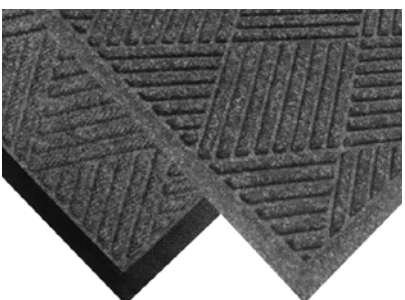

Svart

Grå

H 9 mm
B 90/89/114 cm
D 60/150/175/250 cm

Nabbad baksida.

Fasade kantlister, gummi eller textil.

COMBI PREMIER ECO torkmatta

COMBI PREMIER ECO är en PVC-fri kraftig och slitstark kombinationsmatta med ytskikt i återvunnen PET. Det djuppressade mönstret samlar smuts och väta på ett effektivt sätt. Med fasad gummikant/textilkant.