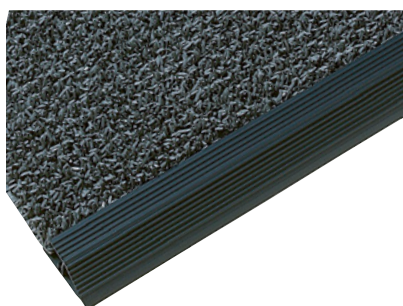

Maxlängd: 18,3 m / 20 m

Svart

Blå

Grå

H 18 mm
B 90 cm
D 55 cm/16 m

PVC
FREE

ASTRO TURF skrapmatta

ASTRO TURF är en PVC-fri skrapmatta eller så kallad turfmatta av polyetylen som effektivt skrapar av och samlar upp smuts. Originallet bland "gräsmattor".