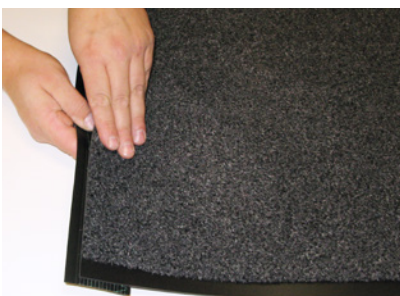

Kantlist på kort-/kapsida.