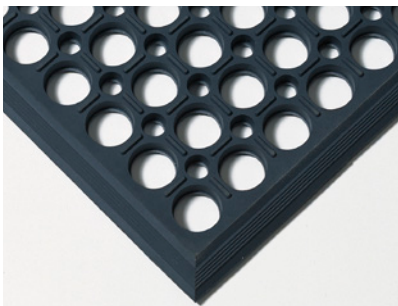

H 14 mm
B 106 cm
D 157 cm

YOGA LIGHT skrapmatta

YOGA LIGHT är en PVC-fri halksäker skrapmatta i naturgummi. En öppen ringgummimatta som effektivt skrapar av smuts. Fasad kant.

Miljö: För inom- och utomhusbruk. Medelhög trafik.
Egenskap: Bra skrapfunktion, halksäker.
Material: Naturgummi.
Tjocklek: 14 mm
Skötsel: Skakas och/eller spolras av.
Garanti: 2 år

Mått (cm)	Format	Färg	Art.nr	Pris
106 x 157 cm	Matta	Svart	348021	1 183