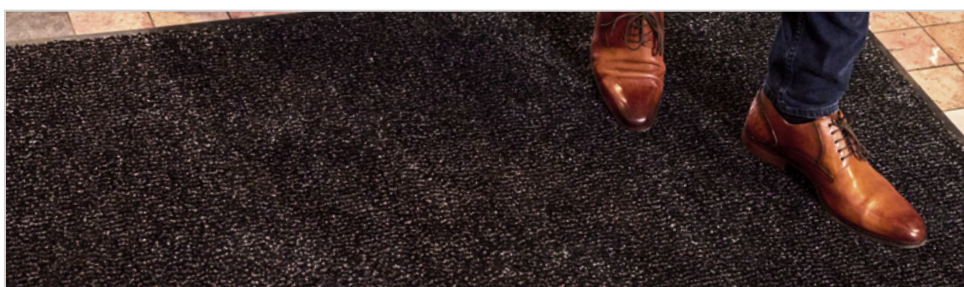

Lux

Zon 1 Zon 2 Zon 3

LUX är en effektiv torkmatta för entréer med hög trafik. Mattan är professionellt tvättbar och med en tuft i microfiberblandning som absorberar hela 2,5 gånger mer fukt och damm än standardmattor. Baksidan av mattan är perforerad och tillverkad av 100% nitrilgummi, EXS™.

TEKNISKA FAKTA

Material:	Solution Dyed 50% nylon och 50% återvunnen nylon 6 microfiber, perforerad baksida i nitrilgummi EXS™.
Tjocklek/vikt:	12 mm, tuft 10,5 mm / Total vikt: 3,1 kg/m ²
Kantlist:	Bredd: 20 mm. Tjocklek: 2,5 mm
Egenskap:	Bra uppsugningsförmåga, fibern torkar snabbt, avleder statisk elektricitet.
Brandklassning:	EN13501-1(2019) Fire Certificate
Garanti:	2 år
Återvinningsbar:	Nej
Skötsel:	Professionell maskintvätt PH max 9,5, max 60°, med torktumling, max 85°, dammsugning eller avspolning.
Miljö:	För inomhusbruk. Hög trafik.