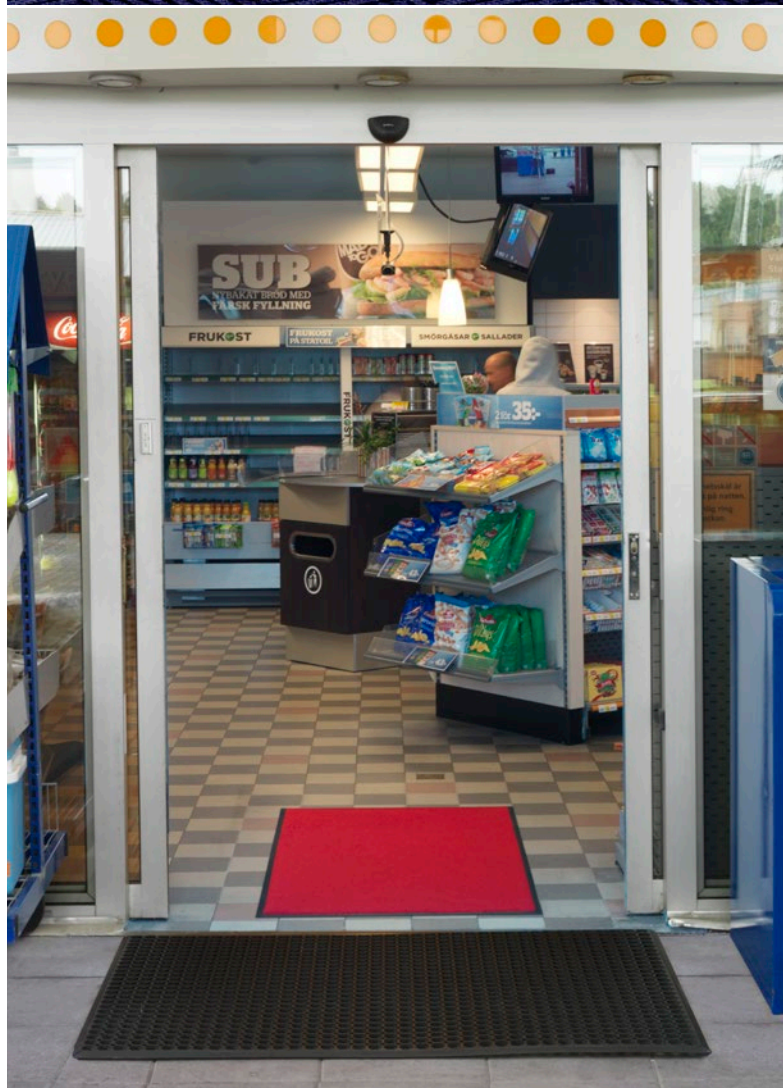

Storlek, bredd x längd / Art.nr

106 x 157 cm 348021

Rubett

Rubett är en robust skrapmatta bestående av tätt formade mjuka piggar som effektivt skrapar av all grov smuts. Den fungerar lika bra inom- som utomhus. Botten är helt tät och samlar smuts och väta och skyddar underlaget effektivt. Kanterna är fasade för minskad snubbelrisk. Rubett rengörs enklast genom skakning och avspolning.