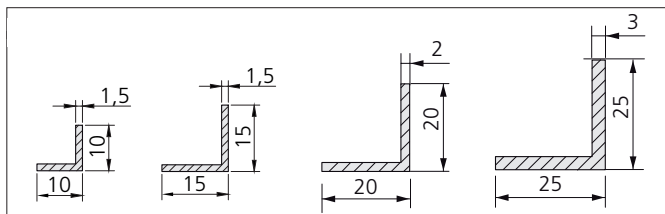

Astro Turf-list 90 x 5,5 cm, förpackning 24 st 307100

Ramar och ramper

Ingjutningsram

Består av vinkelprofiler (L). Ramen är förberedd för montering med girade hörn men kan även fås i raka längder i önskad mått.