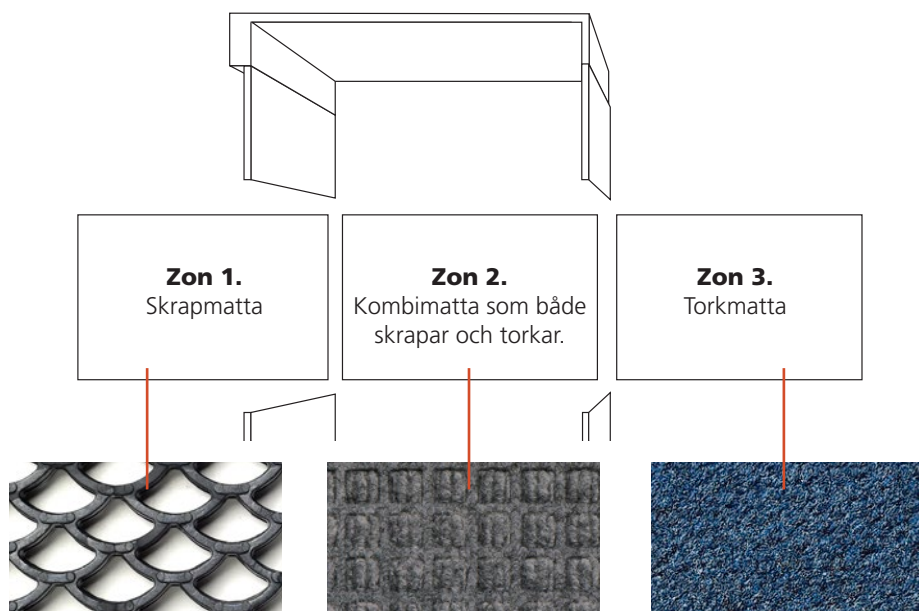

K.O.J. Jeans
- Slim fit
- Tapered leg
- Normal waist

Entrémattor

- effektiva tork- och skrapmattor

Entrén ger det första, viktiga intrycket av ett företag. Den skall se snygg och fräsch ut i många år. Matting har levererat mattor i över 40 år. Denna erfarenhet har gjort oss till det naturliga valet vid professionella installationer i offentlig miljö. Alla våra mattor håller samma höga kvalitet, de är utvecklade för att klara vårt tuffa nordiska klimat. Slitaget på mattan beror förstås på miljö och trafikbelastning, därför erbjuder vi flera olika alternativ för att kunna tillgodose alla behov. Garanti är en självklarhet. Lika viktigt som att produkterna fungerar, är att de är lätta att sköta och underhålla. Våra mattor är enkla att rulla undan vid rengöring. De tål högtryckstvätt och vanliga rengöringsmedel.

Entrémattor

4/5 av all smuts som förs in i en byggnad kommer in via våra fötter. Det ser snart ofräscht ut, inte bara i entrén utan i hela byggnaden. För att förhindra smutsen att spridas installeras en effektiv smutskontroll redan vid ytterdörren. Det mest optimala är en entrélösning i tre zoner; skrapmatta, kombinationsmatta och att avsluta med en torkmatta som suger upp den sista vätan.