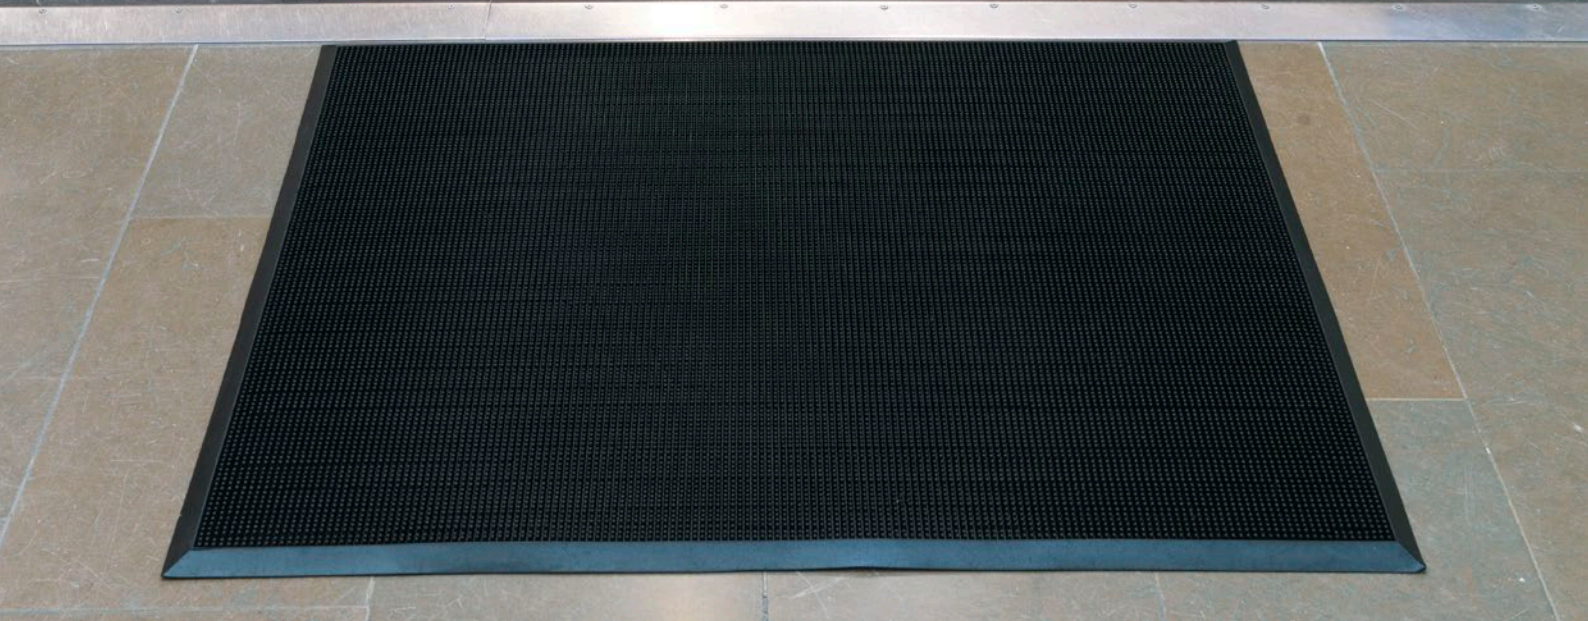

Matting Effektiv Jaguar

Matting Effektiv Jaguar är extremt slitstark och tål tuffa entréer med hög trafik, skrapklacken skrapar av smutsen effektivt. Den snygga ytfinishen står emot smutsen mycket bra. Det öppna hålmönstret rymmer stora mängder utan att det ser ofräscht ut. Mattans låga vikt gör att den är enkel att rulla ihop för att avlägsna sand och grus. Baksidan är dränerad åt två håll för allra bästa avrinning och avdunstning.

Övrigt: Måttbeställning eller standardstorlek.

Storlek, bredd x längd / Art.nr

100 x 150 cm 151001 **Kopplingselement** 151117

Yoga Light

Yoga Light är en lättare ringgummimatta med inbyggd snedfasad kant för placering direkt på golvet eller marken. Det rejäla och halksäkra ringmönstret skrapar effektivt av all grov smuts. Den öppna profilen ger utrymme för att behålla stora mängder smuts och snö, den dränerade undersidan vilar på små nabbar som låter vatten rinna undan och underlaget ventileras. Yoga Light är lätt att lyfta undan eller rulla ihop vid rengöring.

Storlek, bredd x längd / Art.nr

106 x 157 cm 348021

Rubett

Rubett är en robust skrapmatta bestående av tätt formade mjuka piggar som effektivt skrapar av all grov smuts. Den fungerar lika bra inom- som utomhus. Botten är helt tät och samlar smuts och väta och skyddar underlaget effektivt. Kanterna är fasade för minskad snubbelrisk. Rubett rengörs enklast genom skakning och avspolning.