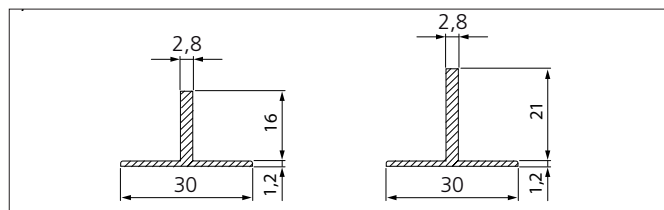

Ingjutningsram Aluminium, art.nr

100/15	100/25
100/20	100/30

Ankare. För förankring av långa/stora Effektiva Jaguarmattor.

Ankare, höjd / Art.nr

12 mm 101670 16 mm 101671 20 mm 101672

T-profil. En T-profil används ofta som avdelare mellan två olika mattor i en och samma brunn.