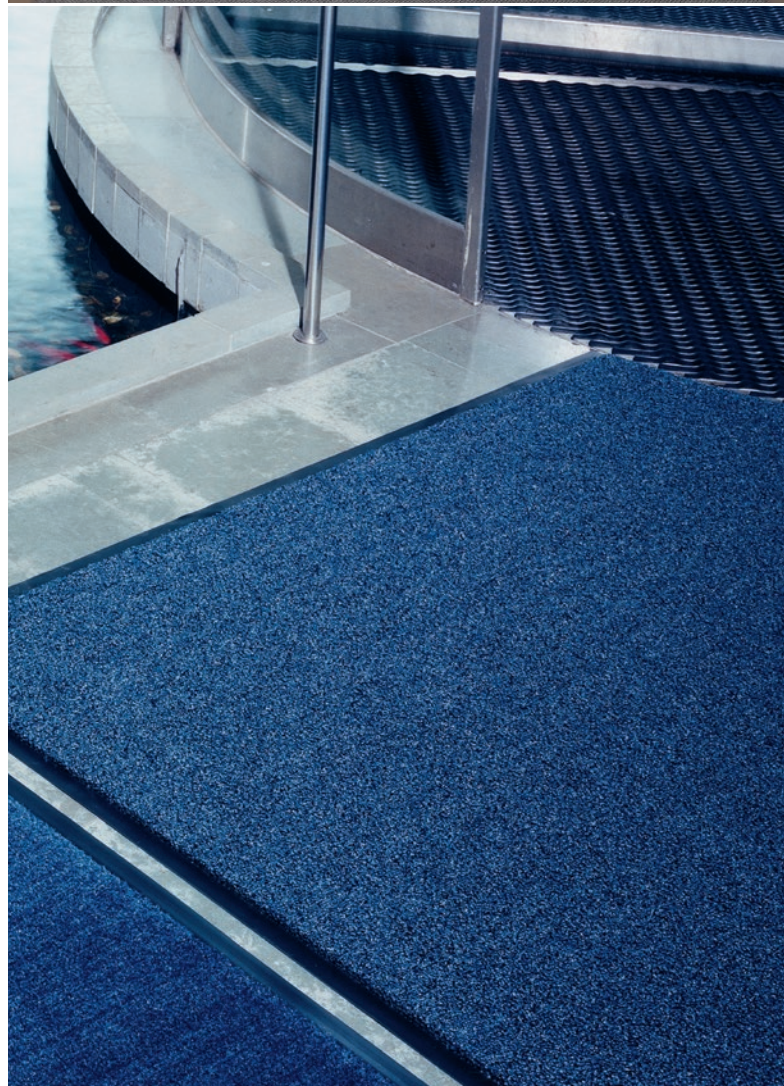

1,8 x löpmeter: **Grå** 156090-1

Kantlistning på kortsidor vid köp av löpmeter 171016

3. Torkmattan

Sista steget i en entrélösning är torkmattan som suger åt sig vätan och tar hand om den fina smutsen. Våra mattor är högabsorberande, de klarar stora mängder väta utan att funktionen avtar. Solett kan till exempel hålla upp till 6 l vatten/m². Hur lång mattan ska vara beror på miljö och trafikbelastning, samt på hur ofta den ska rengöras. Torkmattan bör dock var minst fyra fotsteg lång för att kunna ge en god grundfunktion.