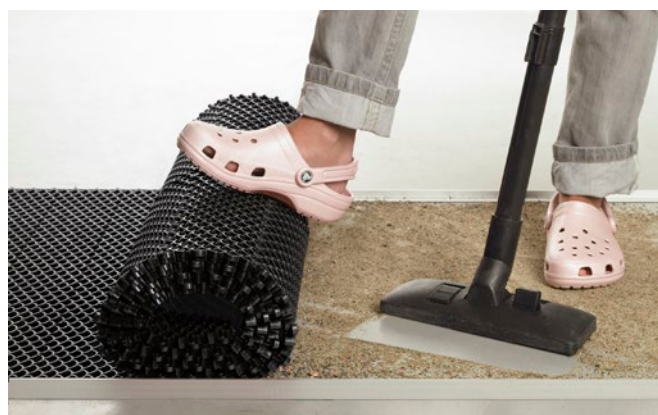

Fakta Skrapmatta Matting Effektiv Jaguar

Material: UV-resistent NBR-gummi / vinyl.

Modulstorlek: 400 x 100 mm

Tjocklek: 12, 16, 20 och 25 mm

Färger: Grå och svart.

Temperaturområde: -35° - +70°

Garanti: 6 år

Miljö / belastning: För inom- och utomhusbruk. 12 mm för lätt trafik, 16 mm för medelhög trafik och 20-25 mm för entréer med hög trafik.

Skötsel: Rullas undan vid dammsugning. Spolas av, högtryckstvätt.

Övrigt: Måttbeställning eller lösa moduler. Måttbeställd matta levereras i rektangulär form. Undersidan dränerad åt två håll.

Kartong, 12-20 mm innehåller 0,96 m² /kartong = 24 st moduler, 25 mm innehåller 0,8 m² /kartong = 20 st moduler/ Art.

Grå. 12 mm 101209 16 mm 101609 20 mm 102009 25 mm 102030

Svart. 12 mm 101201 16 mm 101601 20 mm 102001 25 mm 102029