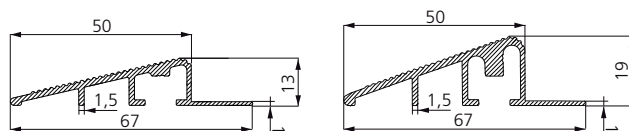

T-profil 15 30 x 17,2 x 2,8 mm. Art.nr 100/15T

T-profil 20 30 x 22,2 x 2,8 mm. Art.nr 100/20T

Mattramp. Passar till mattor som är ca 12 resp 18 mm höga. Tillverkad av aluminium och används när mattan ska monteras ovanpå golvet. Monteringen sker genom borrar och skruvning ovanifrån. Levereras utan förborrade hål och utan skruv.