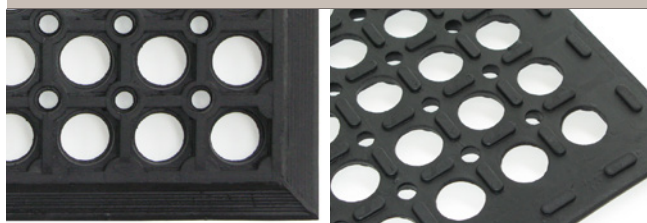

## Yoga Light

Zon 1 Zon 2 Zon 3

Yoga Light er en lettere ringgummimåtte med indbygget skråaf-faset kant til placering direkte på gulvet eller jorden. Det stærke og skridsikre ringmønster skraber effektivt alt groft snavs af. Den åbne profil rummer store mængder snavs og sne, og den drænde underside hviler på små dubber, som lader vandet løbe væk og sørger for, at underlaget ventileres.

## TEKNISKE FAKTA

<b>Materiale:</b>	Naturgummi, hvilket giver en meget høj slidstyrke, lys- og temperaturbestandighed.
<b>Tykkelse/vægt:</b>	14 mm / Total vægt: 8 kg/m <sup>2</sup>
<b>Egenskaber:</b>	God skrabe effekt, holder store mængder snavs og sne ude af entréen.
<b>Garanti:</b>	2 år
<b>Genanvendelig:</b>	Nej
<b>Pleje:</b>	Rystning og afskylning.
<b>Miljø:</b>	Til inden- og udendørsbrug. Moderat trafik.

## FARVER

Sort

Størrelse, bredde x længde / Varenr.:

106 x 157 cm 348021