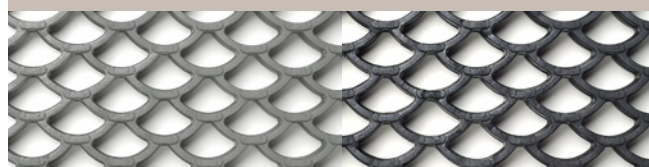

FÄRGER

Grå

Svart

Färg, höjd / Art. nr

	12 mm	16 mm	20 mm	25 mm
Grå	101209	101609	102009	102030
Svart	101201	101601	102001	102029