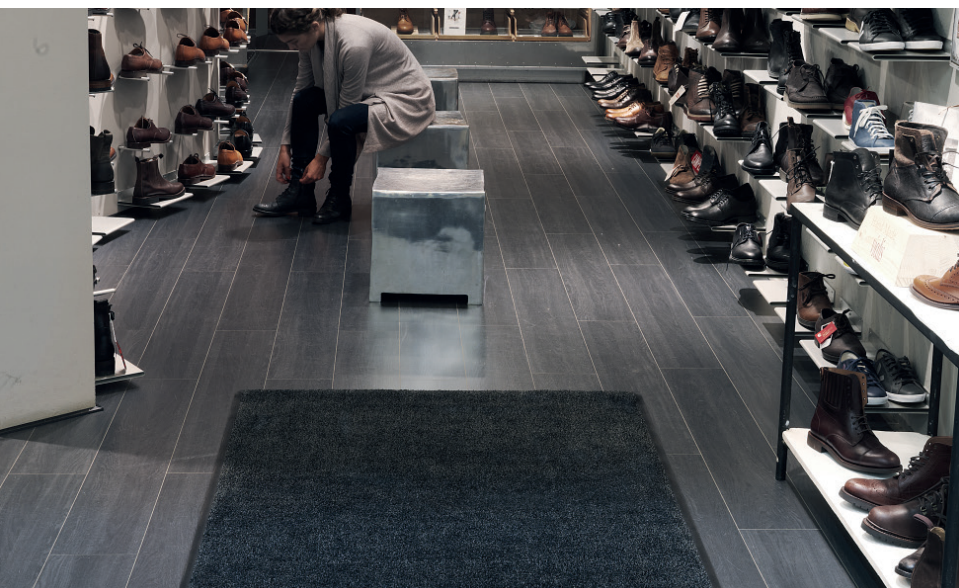

Classic

Zon 1 Zon 2 Zon 3

Classic är en professionellt tvättbar torkmatta som tål de tuffa krav som ställs i entréer med hög trafik. Det kraftiga infärgade nylongarnet ger en överlägsen tvätt- och ljusåktighet samt färgbeständighet. I garnet blandas dessutom kolfibertrådar som avleder statisk elektricitet. Baksidan är gjord av tjock och kraftig nitrilgummi med en förstärkt kant som håller väta och smuts på plats.