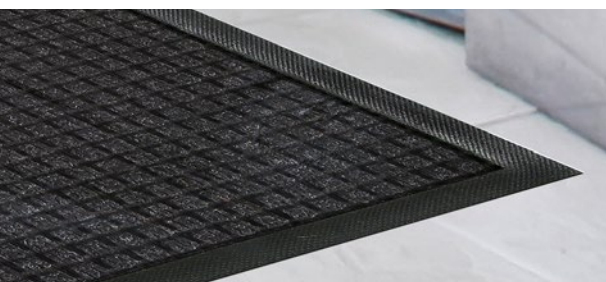

Combi Print

Zon 1 Zon 2 Zon 3

Combi Print passar utmärkt för tryck av logotyper, illustrationer och foto. På färgskalan finns hela 56 färger att välja mellan. Mattan trycks med så kallad HD-teknik vilket ger mycket fin detaljrikedom och skapar tryck med fotokvalitet.

Combi Print är en effektiv och hållbar kombinationsmatta som har ett djuppressat ruttmönster i gummi med en textil ovansida av PET. Materialet PET har både en bra uppsugningsförmåga

och torkar snabbt. Baksidan är nabbad för ventilationens skull. Det djuppressade mönstret skrapar och samlar effektivt all grovsmuts, den textila ovansidan tar hand om fin smuts och väta. Mattan har en gjuten fasad kant för att minska snubbelrisk.

TEKNISKA FAKTA

Material:	PET-garn, nabbad baksida i nitrilgummi.
Tjocklek/vikt:	11 mm / vikt: 3,2 kg/m ²
Kantlist:	Bredd: 25 mm. Tjocklek: 4 mm.
Egenskap:	Snygg, slitstark kombinationsmatta som samlar smuts och absorberar väta (4 l/m ²).
Brandklassning:	DOC-FF1-70 (Pill test)
Garanti:	1 år
Återvinningsbar:	Nej
Skötsel:	Dammsugning eller avspolning, kan även rengöras med ångtvättmaskin.
Miljö:	För inomhusbruk. Hög trafik.
Övrigt:	56 st standardfärger + ej PMS-färger. Tryckteknik: HD.