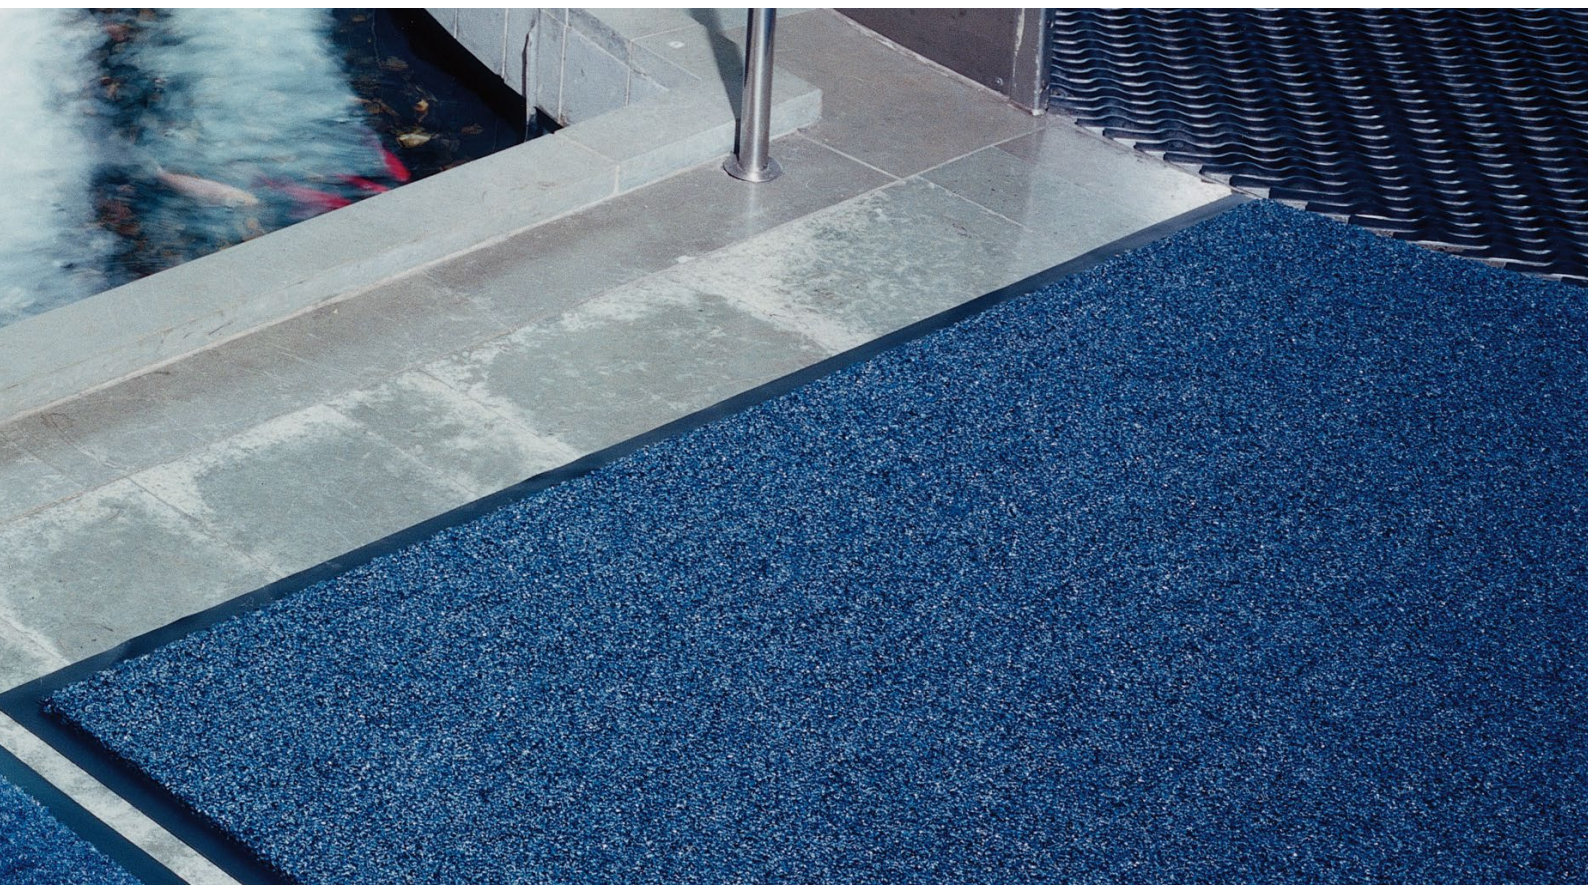

Alt i Et

Alt-i-Et er en kombinationsmåtte, som både skraber groft snavs af og absorberer væde. Den består af en kombination af bløde, tekstiltråde og kraftige stive tråde. Den specielle vævning giver god plads til at opsamle snavs. Bagsiden er fremstillet i en kvalitet, som er blød og fleksibel og samtidig er slidstærk for at passe til vores kolde nordiske klima. Måtterne har en sort kantliste for at reducere snublerisiko.

TEKNISKE FAKTA

Materiale:	Garn af 50% PET og 50% polypropylen. Bagside i vinyl.
Tykkelse/vægt:	7 mm / Total vægt: 3,7 kg/m ²
Egenskaber:	God skrabe og absorberingsevne, fiberen er hurtigtørrende, skridsikker.
Brandklasse:	D.O.C. FF-1-70
Garanti:	2 år
Genanvendelig:	Nej
Pleje:	Støvsugning og/eller skylning.
Miljø:	Til indendørsbrug. Moderat trafik