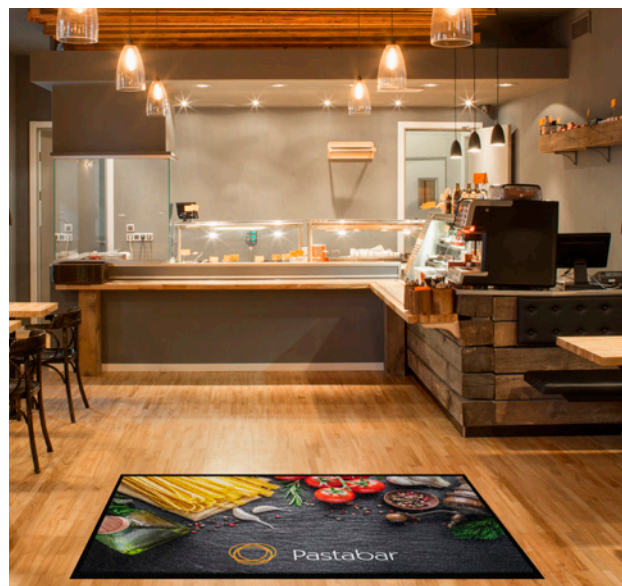

Classic Print

Zon 1 Zon 2 Zon 3

Classic Print är en effektiv miljövänlig torkmatta som suger upp väta och samlar upp damm, sand och smuts. Den passar utmärkt för tryck av logotyper, illustrationer och foto. På färgskalan finns hela 66 färger att välja mellan. Det kraftiga smutsavisande PET-garnet (av 100% återvunnet material) ger en mycket fin lyster och färgbeständighet. Mattans baksida är gjord av tjock och kraftig nitrilgummi med förstärkta kanter.