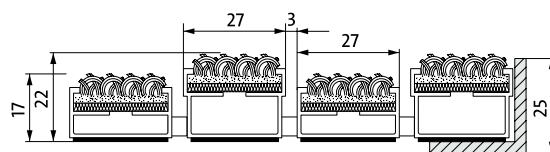

ALUMINIUM-
PROFILER MED
FORSKELLIGE
INDLÆG.

Billedet ovenfor viser sort- eller hvidlakerede aluminiumsprofiler. Kan bestilles mod en ekstra afgift.

ENTRÉMÅTTER OG TAKTILE LEDELINJER emco TLS 522.

emcos entrémåtter med taktile ledelinjer til indendørs brug (zone 3) samt overdækkede entréer udendørs (zone 2). Vælg blandt de forskellige kvaliteter Diplomat og Marschall. Systemet har kontrasterende farver i to forskellige profilhøjder. Vælg imellem nålefiltindlæg og gummiindlæg eller en kombination af de to. Opmærksomhedsfeltet er kvadratisk (350 x 350 mm) med glat overflade.

TEKNISKE SPECIFICATIONER

	Mål	Vare nr
Materiale:	Fremstillet af aluminiumsprofiler, med nålefiltindlæg (standard) og en lydisolierende bagside. Profilerens højde er skiftevis 17 og 22 mm. Nålefiltfarver: Antracite 200 og Light Grey 220	
emco Diplomat:	Moderat trafik: Gennemsnitligt antal besøgende 400-2000 personer/dag. F.eks. kontorer, banker, skoler og butikker.	
	Diplomat Taktilt 22 mm gummi	522 G/TLS
	Diplomat Taktilt 22 mm nålefilt	522 R/TLS
	Diplomat Taktilt 22 mm nålefilt/gummi	522 RG/TLS
emco Marschall:	Høj trafik: Gennemsnitligt antal besøgende fra 2000/dag og derover. F.eks. velbesøgte entréer såsom indkøbscentre, lufthavne o.l.	
	Marschall Taktilt 22 mm gummi	522 SG/TLS
	Marschall Taktilt 22 mm nålefilt	522 SR/TLS
	Marschall Taktilt 22 mm nålefilt/gummi	522 SRG/TLS