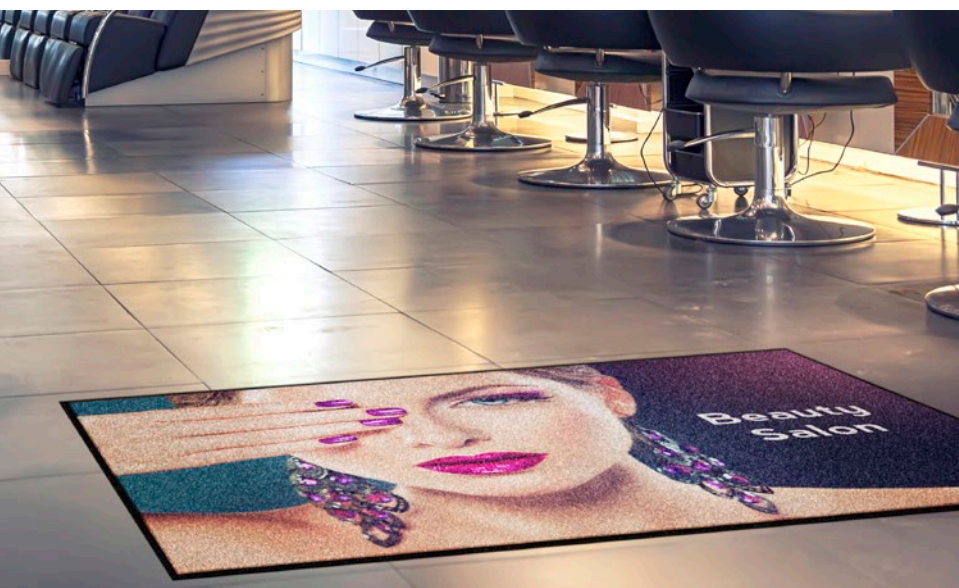

Classic Print

Zon 1 Zon 2 Zon 3

Classic Print är en effektiv miljövänlig torkmatta som suger upp väta och samlar upp damm, sand och smuts. Den passar utmärkt för tryck av logotyper, illustrationer och foto. På färgskalan finns hela 66 färger att välja mellan. Det kraftiga smutsavisande PET-garnet (av 50% återvunnet material) ger en mycket fin lyster och färgbeständighet. Mattans baksida är gjord av tjock och kraftig nitrilgummi med förstärkta kanter.

Maxmått 200 x 550 cm.